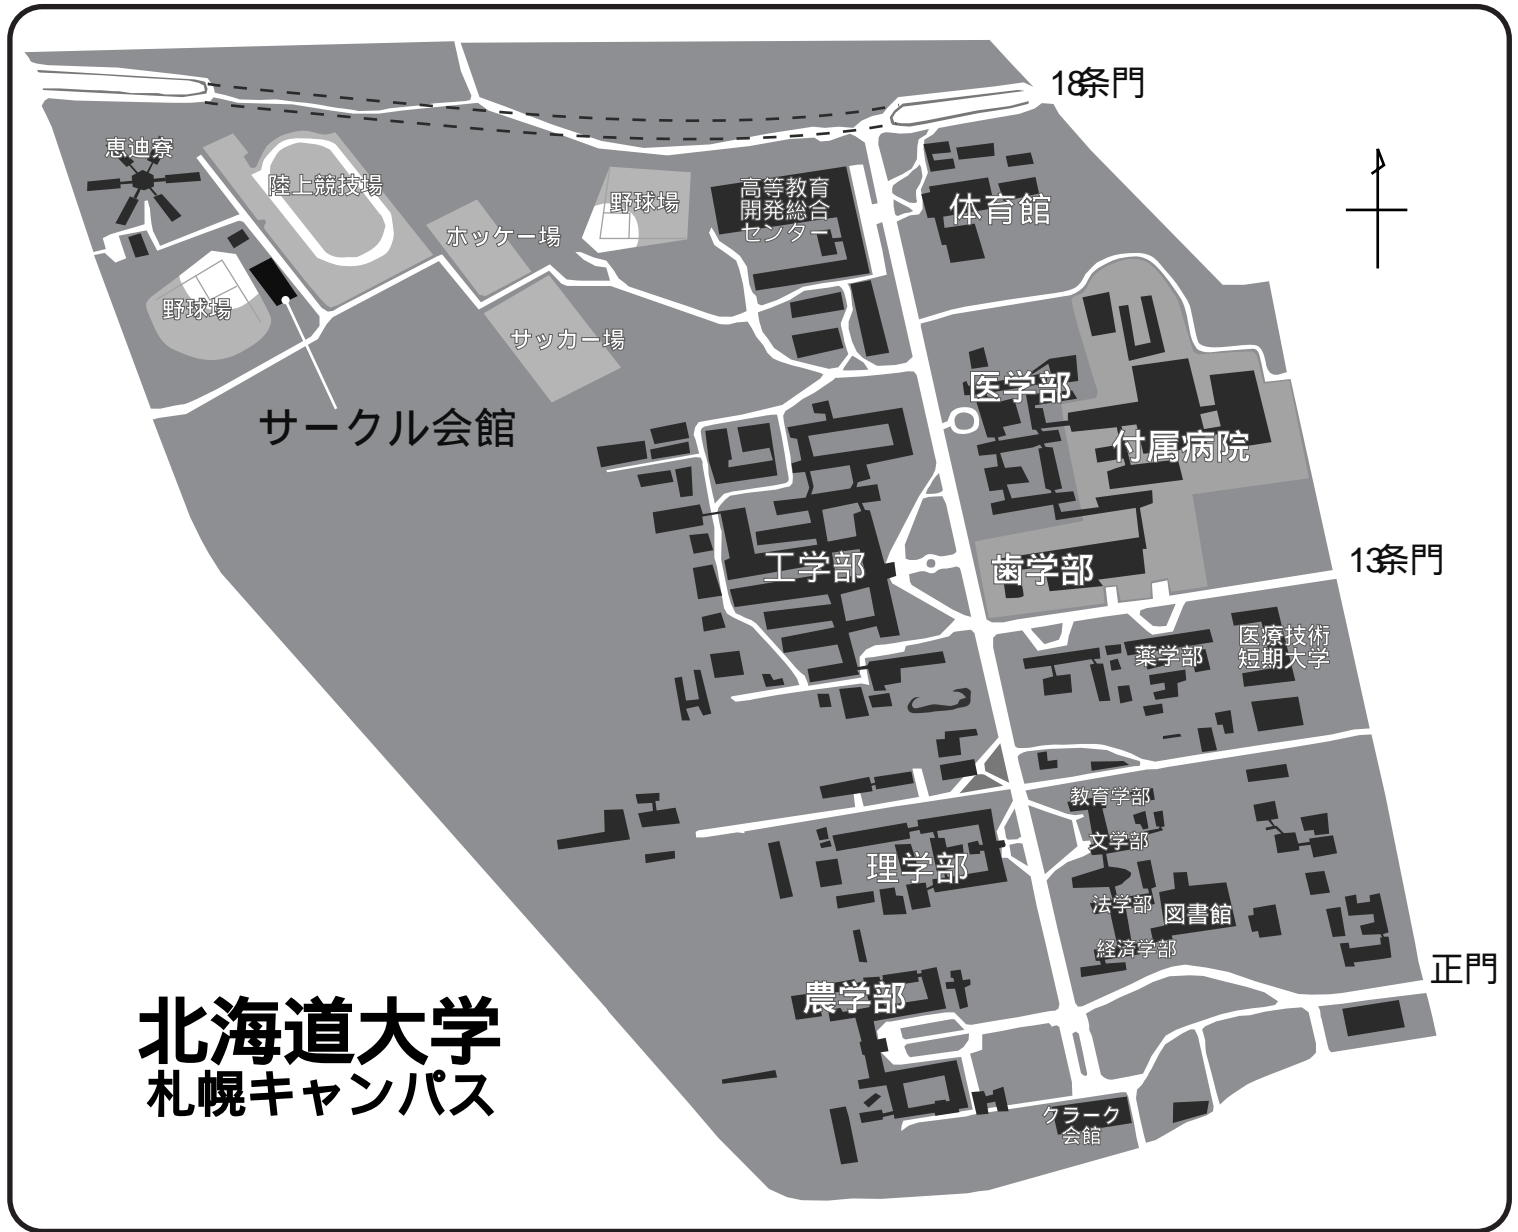

# HOKKAIDO UNIV. JAZZ SOCIETY ACCESS MAP

北海道大学  
札幌キャンパス

北海道大学ジャズ研究会

〒060-0817

北海道札幌市北区北1条西12丁目  
北海道大学内サークル会館452号室

サークル会館に入ったら4階まで階段を登り、左に曲がってください。  
452号室が部室です。初めての方も気軽にどうぞ。